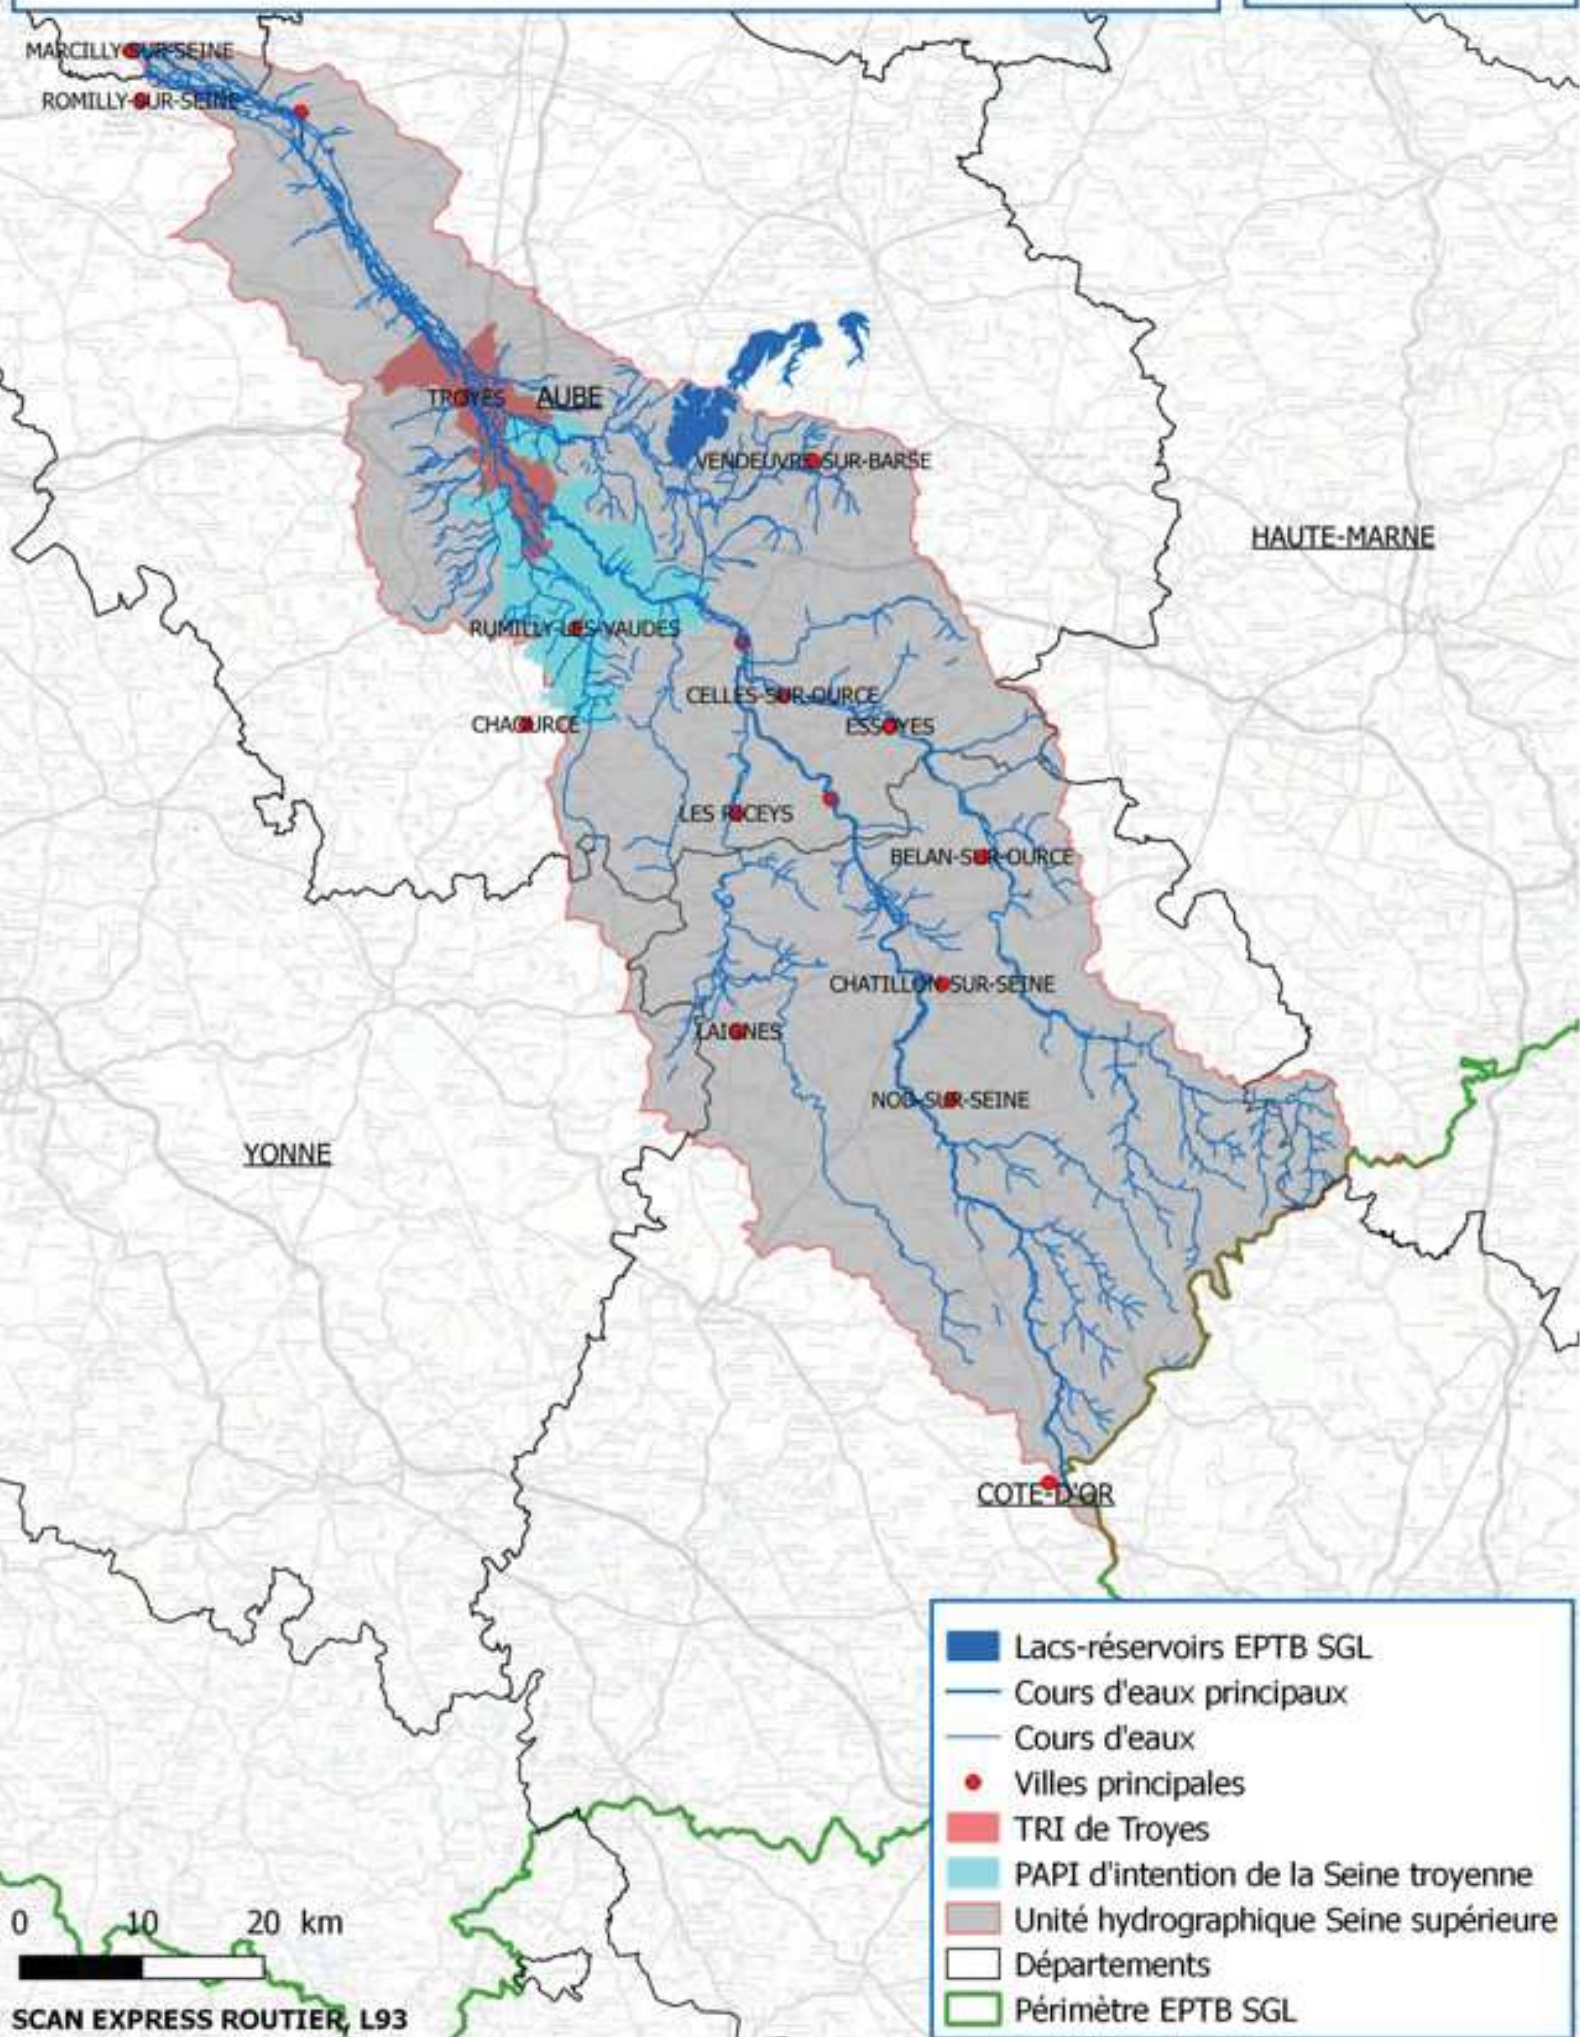

Périmètre du PAPI complet de la Seine troyenne et supérieure validé par le Préfet coordonnateur de Bassin en octobre 2017

| NOM_COM_M | POPULATION | NOM_DEP | NOM_REG |
|---------------------------|------------|-------------|-------------------------|
| AIGNAY-LE-DUC | 294 | COTE-D'OR | BOURGOGNE-FRANCHE-COMTE |
| AISEY-SUR-SEINE | 180 | COTE-D'OR | BOURGOGNE-FRANCHE-COMTE |
| AMANCE | 277 | AUBE | GRAND EST |
| AMPILLY-LES-BORDES | 82 | COTE-D'OR | BOURGOGNE-FRANCHE-COMTE |
| AMPILLY-LE-SEC | 373 | COTE-D'OR | BOURGOGNE-FRANCHE-COMTE |
| ARRELLES | 85 | AUBE | GRAND EST |
| ARTHONNAY | 170 | YONNE | BOURGOGNE-FRANCHE-COMTE |
| ASSENAY | 155 | AUBE | GRAND EST |
| ASSENCIERES | 185 | AUBE | GRAND EST |
| AUBERIVE | 193 | HAUTE-MARNE | GRAND EST |
| AUBETERRE | 319 | AUBE | GRAND EST |
| AUTRICOURT | 130 | COTE-D'OR | BOURGOGNE-FRANCHE-COMTE |
| AVIREY-LINGEY | 216 | AUBE | GRAND EST |
| BAGNEUX | 477 | MARNE | GRAND EST |
| BAGNEUX-LA-FOSSE | 169 | AUBE | GRAND EST |
| BAIGNEUX-LES-JUIFS | 245 | COTE-D'OR | BOURGOGNE-FRANCHE-COMTE |
| BALNOT-LA-GRANGE | 124 | AUBE | GRAND EST |
| BALNOT-SUR-LAIGNES | 157 | AUBE | GRAND EST |
| BALOT | 73 | COTE-D'OR | BOURGOGNE-FRANCHE-COMTE |
| BARBEREY-SAINT-SULPICE | 1351 | AUBE | GRAND EST |
| BAR-SUR-SEINE | 3095 | AUBE | GRAND EST |
| BEAULIEU | 31 | COTE-D'OR | BOURGOGNE-FRANCHE-COMTE |
| BEAUNOTTE | 24 | COTE-D'OR | BOURGOGNE-FRANCHE-COMTE |
| BELAN-SUR-OURCE | 272 | COTE-D'OR | BOURGOGNE-FRANCHE-COMTE |
| BELLENOD-SUR-SEINE | 76 | COTE-D'OR | BOURGOGNE-FRANCHE-COMTE |
| BENEUVRE | 102 | COTE-D'OR | BOURGOGNE-FRANCHE-COMTE |
| BERTIGNOLLES | 62 | AUBE | GRAND EST |
| BEUREY | 196 | AUBE | GRAND EST |
| BILLY-LES-CHANCEAUX | 58 | COTE-D'OR | BOURGOGNE-FRANCHE-COMTE |
| BISSEY-LA-COTE | 121 | COTE-D'OR | BOURGOGNE-FRANCHE-COMTE |
| BISSEY-LA-PIERRE | 72 | COTE-D'OR | BOURGOGNE-FRANCHE-COMTE |
| BLIGNY | 176 | AUBE | GRAND EST |
| BLIGNY-LE-SEC | 158 | COTE-D'OR | BOURGOGNE-FRANCHE-COMTE |
| BOUILLY | 1046 | AUBE | GRAND EST |
| BOUIX | 157 | COTE-D'OR | BOURGOGNE-FRANCHE-COMTE |
| BOURANTON | 558 | AUBE | GRAND EST |
| BOURGUIGNONS | 291 | AUBE | GRAND EST |
| BRAGEOGNE-BEAUVOIR | 247 | AUBE | GRAND EST |
| BREMUR-ET-VAUROIS | 55 | COTE-D'OR | BOURGOGNE-FRANCHE-COMTE |
| BREVIANDES | 2659 | AUBE | GRAND EST |
| BRIEL-SUR-BARSE | 218 | AUBE | GRAND EST |
| BRION-SUR-OURCE | 231 | COTE-D'OR | BOURGOGNE-FRANCHE-COMTE |
| BUCEY-EN-OTHE | 424 | AUBE | GRAND EST |
| BUCHERES | 1534 | AUBE | GRAND EST |
| BUNCEY | 383 | COTE-D'OR | BOURGOGNE-FRANCHE-COMTE |
| BURE-LES-TEMPLIERS | 141 | COTE-D'OR | BOURGOGNE-FRANCHE-COMTE |
| BUSSEAUT | 50 | COTE-D'OR | BOURGOGNE-FRANCHE-COMTE |
| BUSSY-LE-GRAND | 317 | COTE-D'OR | BOURGOGNE-FRANCHE-COMTE |
| BUXEROLLES | 26 | COTE-D'OR | BOURGOGNE-FRANCHE-COMTE |
| BUXEUIL | 140 | AUBE | GRAND EST |
| BUXIERES-SUR-ARCE | 129 | AUBE | GRAND EST |
| CELLES-SUR-OURCE | 499 | AUBE | GRAND EST |
| CERILLY | 243 | COTE-D'OR | BOURGOGNE-FRANCHE-COMTE |
| CHACENAY | 47 | AUBE | GRAND EST |
| CHAMBAIN | 38 | COTE-D'OR | BOURGOGNE-FRANCHE-COMTE |
| CHAMESSON | 305 | COTE-D'OR | BOURGOGNE-FRANCHE-COMTE |
| CHAMPIGNOL-LEZ-MONDEVILLE | 321 | AUBE | GRAND EST |
| CHAMP-SUR-BARSE | 28 | AUBE | GRAND EST |
| CHANCEAUX | 241 | COTE-D'OR | BOURGOGNE-FRANCHE-COMTE |
| CHANNAY | 63 | COTE-D'OR | BOURGOGNE-FRANCHE-COMTE |
| CHANNES | 113 | AUBE | GRAND EST |
| CHAOURCE | 1105 | AUBE | GRAND EST |
| CHAPELLE-VALLON | 247 | AUBE | GRAND EST |
| CHAPPES | 298 | AUBE | GRAND EST |
| CHARMONT-SOUS-BARBUISE | 1048 | AUBE | GRAND EST |
| CHARNY-LE-BACHOT | 241 | AUBE | GRAND EST |
| CHARREY-SUR-SEINE | 161 | COTE-D'OR | BOURGOGNE-FRANCHE-COMTE |
| CHATILLON-SUR-SEINE | 5392 | COTE-D'OR | BOURGOGNE-FRANCHE-COMTE |
| CHATRES | 709 | AUBE | GRAND EST |
| CHAUCHIGNY | 260 | AUBE | GRAND EST |
| CHAUFFOUR-LES-BAILLY | 119 | AUBE | GRAND EST |
| CHAUGEY | 22 | COTE-D'OR | BOURGOGNE-FRANCHE-COMTE |
| CHAUME-LES-BAIGNEUX | 92 | COTE-D'OR | BOURGOGNE-FRANCHE-COMTE |
| CHAUMONT-LE-BOIS | 82 | COTE-D'OR | BOURGOGNE-FRANCHE-COMTE |
| CHEMIN-D'AISEY | 72 | COTE-D'OR | BOURGOGNE-FRANCHE-COMTE |
| CHERVEY | 177 | AUBE | GRAND EST |
| CLEREY | 1100 | AUBE | GRAND EST |